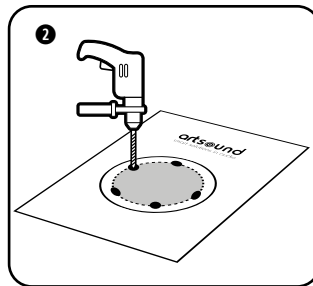

INSTALLATIE - INSTALLATION

artsound
we speak sound