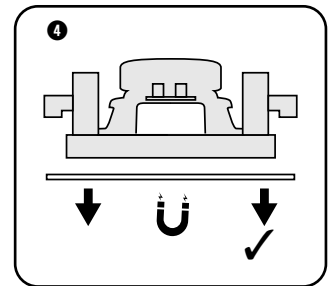

INSTALLATIE - INSTALLATION

artsound
we speak sound