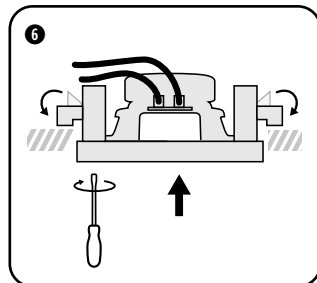

INSTALLATIE - INSTALLATION

artsound
we speak sound