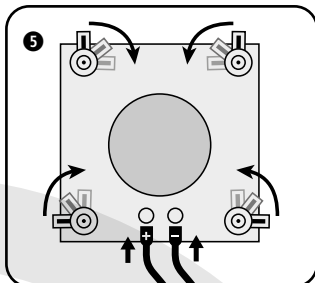

INSTALLATIE - INSTALLATION

artsound
we speak sound