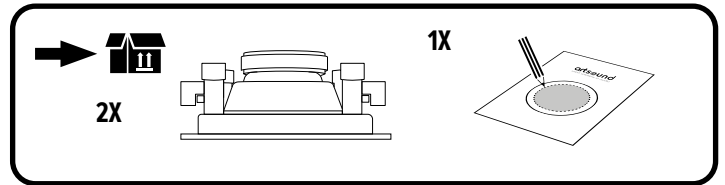

HAPPI

SPLASHPROOF INWALL SPEAKERS

MODELS

HPR0525
HPR0650
HPR0820

HPSQ525

HPRE650