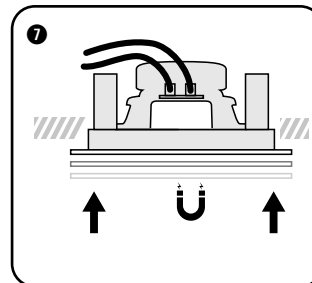

INSTALLATIE - INSTALLATION

artsound
we speak sound